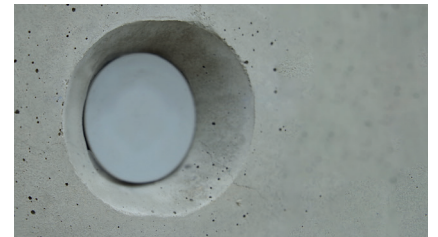

SEALING PLUG

Gepatenteerde wateropzwelbare betonplug voor een perfecte afdichting van afstandhouders

Dé innovatie voor het afdichten van afstandhouders

Montage met één enkele hamerslag

Geen nabehandeling nodig

MONTAGE IN 3 STAPPEN:

De Sealing Plug past in afstandhouders met een diameter van 22, 24 of 26mm

Positioneer de Sealing Plug in de afstandhouder

Sla de Sealing Plug met een hamer in de afstandhouder

Nadien is er geen extra afwerking of nabehandeling nodig